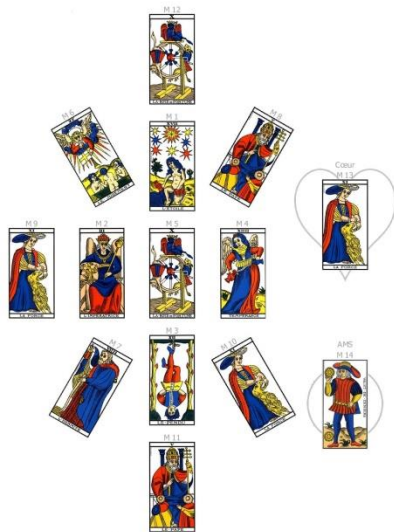

Conférence interactive

Le Référentiel de Naissance® un outil de connaissance de soi et de développement personnel

4 février 2020 – 19h – Maison de l'écologie

(Rue Basse-Marcelle 26 - 5000 Namur)

Où vais-je ? Quelles sont mes ressources ? Quel est mon objectif de vie ? Où en suis-je par rapport à ma carrière ?

Sur base de votre date de naissance, le Référentiel de Naissance® associe les lames du Tarot de Marseille pour nous proposer des réponses.

Cette méthode, conçue par G. Colleuil, permet de donner libre court à notre intuition, d'ouvrir la porte de notre inconscient et d'aborder ce qui nous préoccupe sous un autre angle.